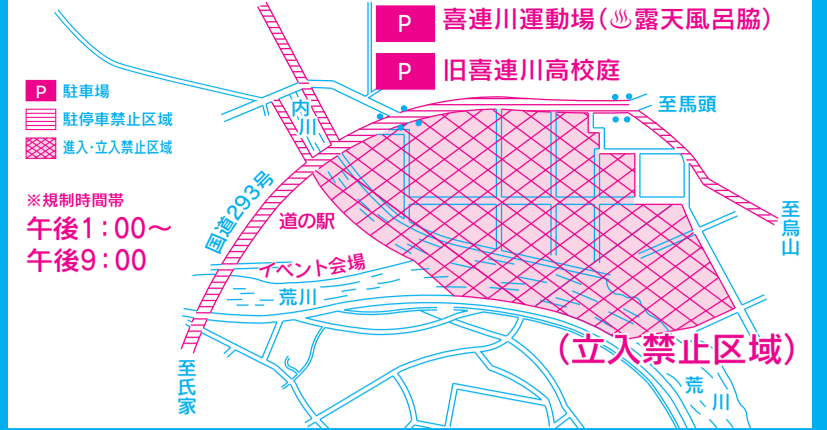

さくら市きつれがわサマーフェスティバル& 花火大会 プログラム 2022

花火大会交通規制及び駐車場ご案内

- 当日会場付近は図のとおり交通が規制されますので、なるべく車での来場はご遠慮ください。
- 危険区域(立入禁止)には絶対に入らないでください。
- 花火の不発弾等を見つけた場合は喜連川観光協会まで電話連絡をお願いします。

事前問い合わせ
(喜連川観光協会)
☎028-686-3013
当日大会本部
☎090-4379-5659