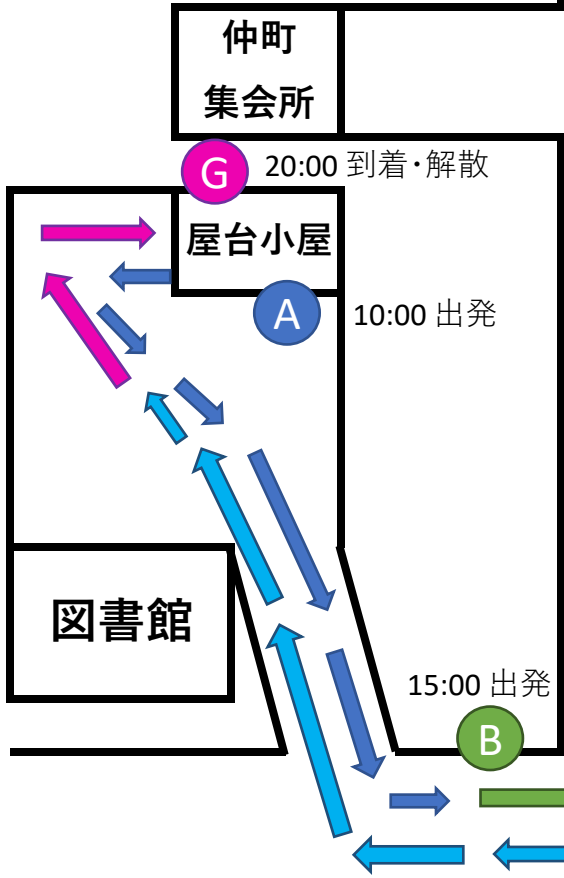

屋台・子どもみこし 【巡行図】

↑至 矢板市・大田原市

至 金枝→

ノザワヤ
仲町店

18:00 提灯火入れ
(子どもみこし離脱)

喜連川小→

| | |
|---|--|
| A | 10:00～ 屋台小屋 出発 |
| B | 11:00～15:00 14:00～ 最終打合せ 子どもみこし 受付 15:00～ 屋台・子どもみこし 出発 |
| C | 16:00～ 喜連川支所前 十字路折り返し |
| D | 18:00～ 子どもみこし 離脱 (提灯火入れ) |
| E | 18:30～ 折り返し |
| F | 19:30～ 折り返し |
| G | 20:00～ 到着・解散 |