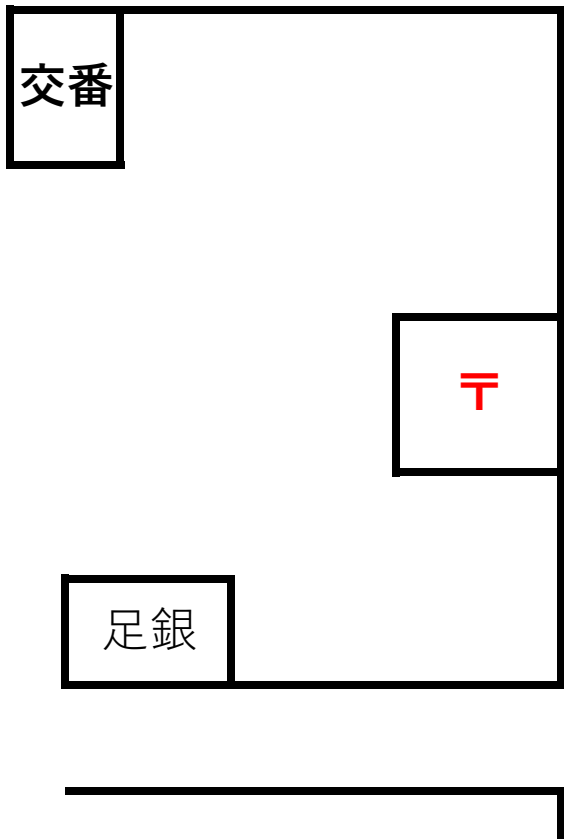

屋台・子どもみこし 【巡行図】

↑至 矢板市・大田原市

至 金枝→

ノザワヤ
仲町店

18:00 提灯火入れ
(子どもみこし離脱)

喜連川小→

| | |
|---|--|
| A | 10:00～ 屋台小屋 出発 |
| B | 11:00～15:00 14:00～ 最終打合せ 子どもみこし 受付 15:00～ 屋台・子どもみこし 出発 |
| C | 16:00～ 喜連川支所前 十字路折り返し |
| D | 18:00～ 子どもみこし 離脱 (提灯火入れ) |
| E | 18:30～ 折り返し |
| F | 19:30～ 折り返し |
| G | 20:00～ 到着・解散 |