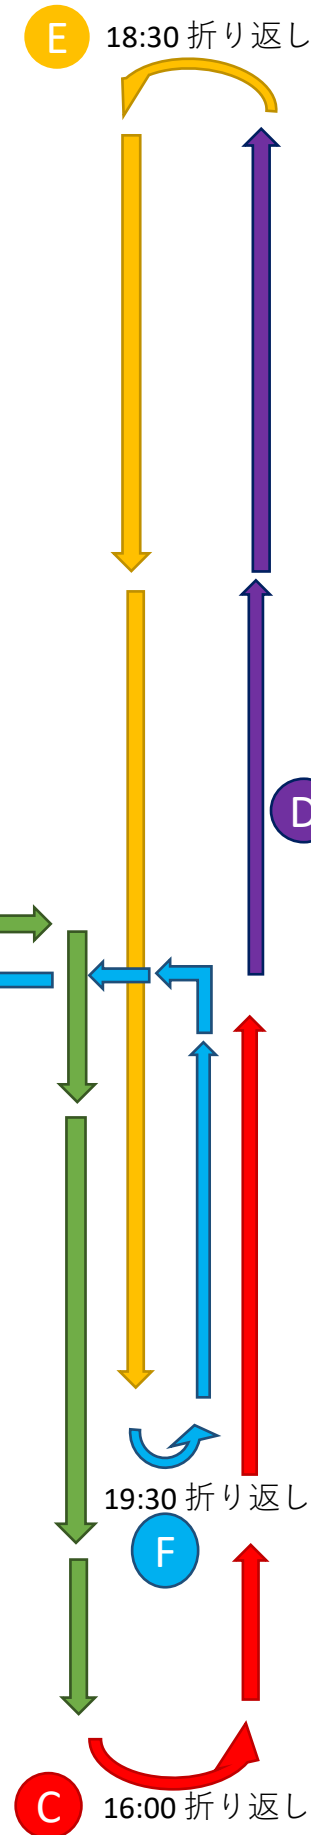

屋台・子どもみこし 【巡行図】

↑至 矢板市・大田原市

至 金枝→

ノザワヤ
仲町店

18:00 提灯火入れ
(子どもみこし離脱)

喜連川小→

| | |
|---|--|
| A | 10:00～ 屋台小屋 出発 |
| B | 11:00～15:00 14:00～ 最終打合せ 子どもみこし 受付 15:00～ 屋台・子どもみこし 出発 |
| C | 16:00～ 喜連川支所前 十字路折り返し |
| D | 18:00～ 子どもみこし 離脱 (提灯火入れ) |
| E | 18:30～ 折り返し |
| F | 19:30～ 折り返し |
| G | 20:00～ 到着・解散 |